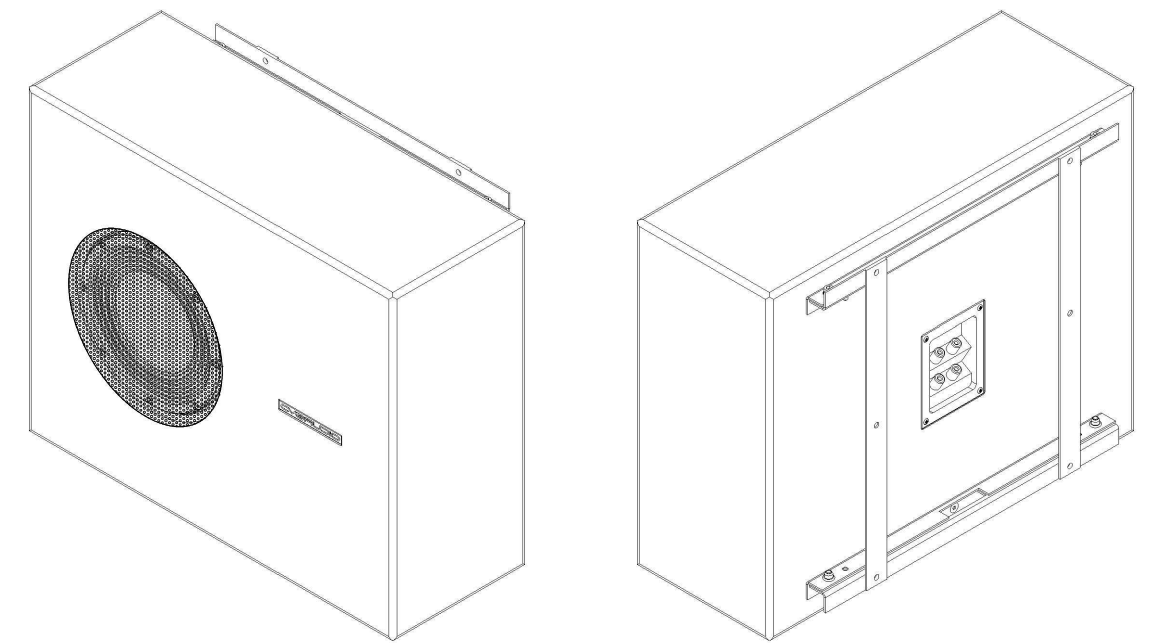

ВИД СПЕРЕДИ /
FRONT VIEW

САБВУФЕР В СБОРЕ С КРОНШТЕЙНОМ CVGAUDIO WM-SM8B

ВИД СБОКУ (L) /
SIDE VIEW (L)

ВИД СЗАДИ /
REAR VIEW

ВИД СБОКУ (R) /
SIDE VIEW (R)

ВИД СЗАДИ /
REAR VIEW

САБВУФЕР CVG AUDIO
SUBone modrl B-8

SCALE: 1:5

UNITS: mm

3rd ANGLE
PROJECTION

CVGAUDIO
PRO & COMMERCIAL SOUND SYSTEMS