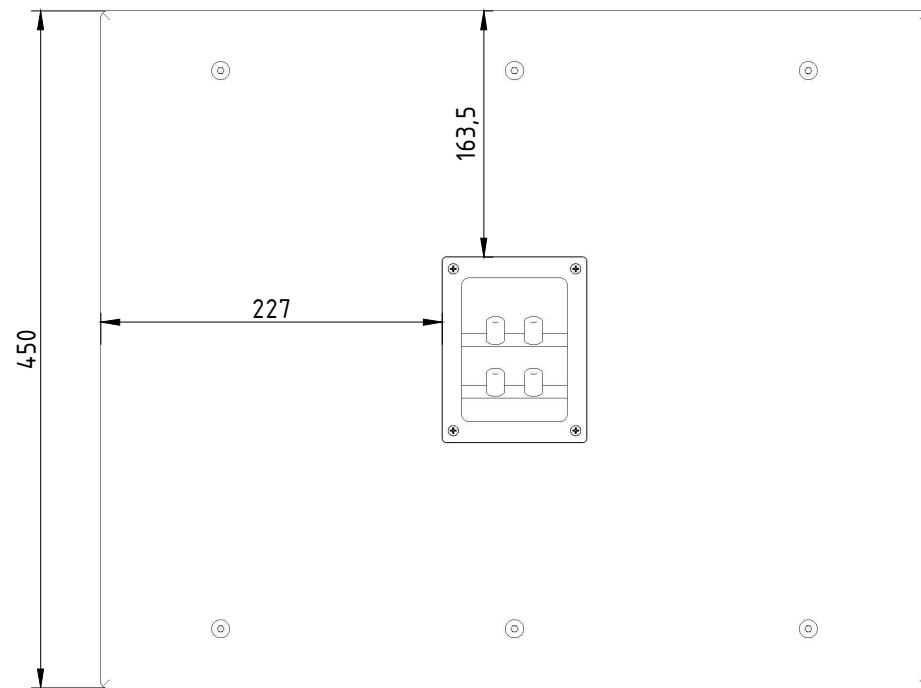

ВИД СПЕРЕДИ /
FRONT VIEW

САБВУФЕР В СБОРЕ С КРОНШТЕЙНОМ CVGAUDIO WM-SM8B

ВИД СБОКУ (L) /
SIDE VIEW (L)

ВИД СЗАДИ /
REAR VIEW

ВИД СБОКУ (R) /
SIDE VIEW (R)

ВИД СЗАДИ /
REAR VIEW

САБВУФЕР CVG AUDIO
SUBone modrl B-8

SCALE: 1:5

UNITS: mm

3rd ANGLE
PROJECTION

CVGAUDIO
PRO & COMMERCIAL SOUND SYSTEMS