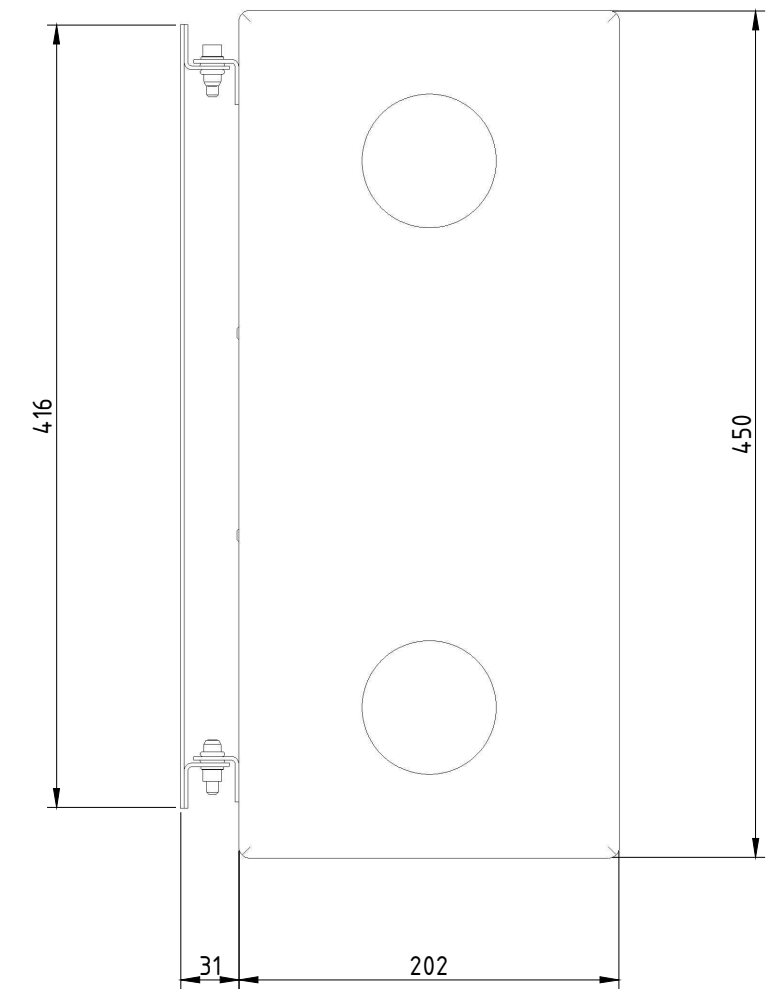

ВИД СПЕРЕДИ /
FRONT VIEW

САБВУФЕР В СБОРЕ С КРОНШТЕЙНОМ CVGAUDIO WM-SM8B

ВИД СБОКУ (L) /
SIDE VIEW (L)

ВИД СЗАДИ /
REAR VIEW

ВИД СБОКУ (R) /
SIDE VIEW (R)

ВИД СЗАДИ /
REAR VIEW

САБВУФЕР CVG AUDIO
SUBone modrl B-8

SCALE: 1:5

UNITS: mm

3rd ANGLE
PROJECTION

CVGAUDIO
PRO & COMMERCIAL SOUND SYSTEMS