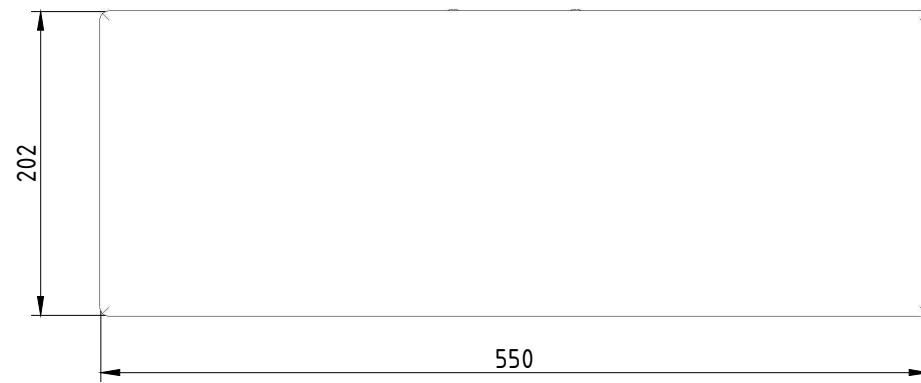

ВИД СПЕРЕДИ /
FRONT VIEW

САБВУФЕР В СБОРЕ С КРОНШТЕЙНОМ CVGAUDIO WM-SM8B

ВИД СБОКУ (L) /
SIDE VIEW (L)

ВИД СЗАДИ /
REAR VIEW

ВИД СБОКУ (R) /
SIDE VIEW (R)

ВИД СЗАДИ /
REAR VIEW

САБВУФЕР CVG AUDIO
SUBone modrl B-8

SCALE: 1:5

UNITS: mm

3rd ANGLE
PROJECTION

CVGAUDIO
PRO & COMMERCIAL SOUND SYSTEMS