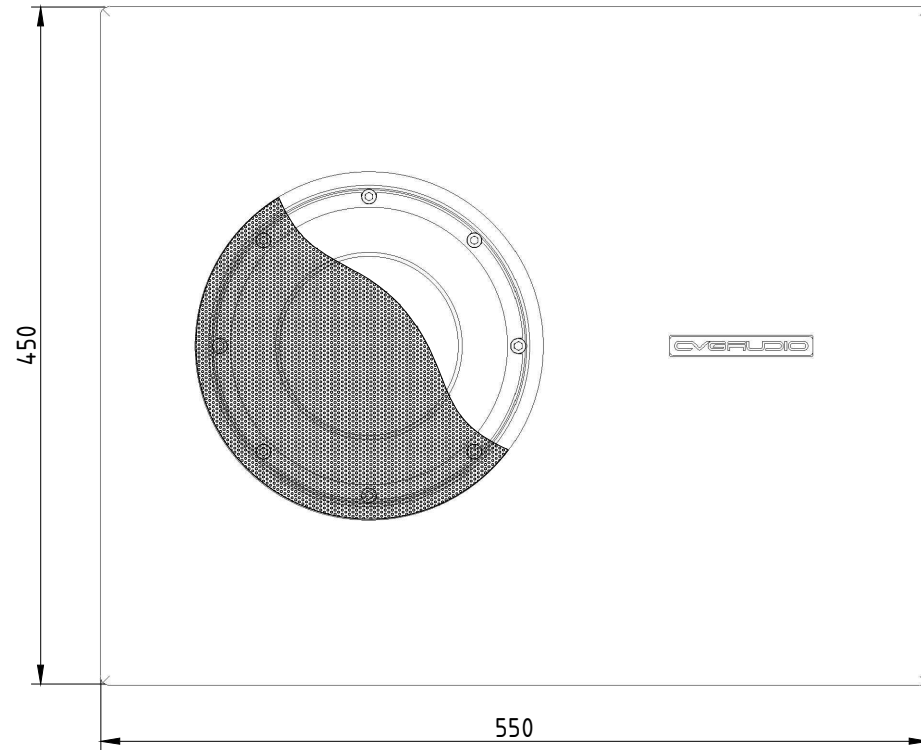

ВИД СПЕРЕДИ /
FRONT VIEW

САБВУФЕР В СБОРЕ С КРОНШТЕЙНОМ CVGAUDIO WM-SM8B

ВИД СБОКУ (L) /
SIDE VIEW (L)

ВИД СЗАДИ /
REAR VIEW

ВИД СБОКУ (R) /
SIDE VIEW (R)

ВИД СЗАДИ /
REAR VIEW

САБВУФЕР CVG AUDIO
SUBone modrl B-8

SCALE: 1:5

UNITS: mm

3rd ANGLE
PROJECTION

CVGAUDIO
PRO & COMMERCIAL SOUND SYSTEMS