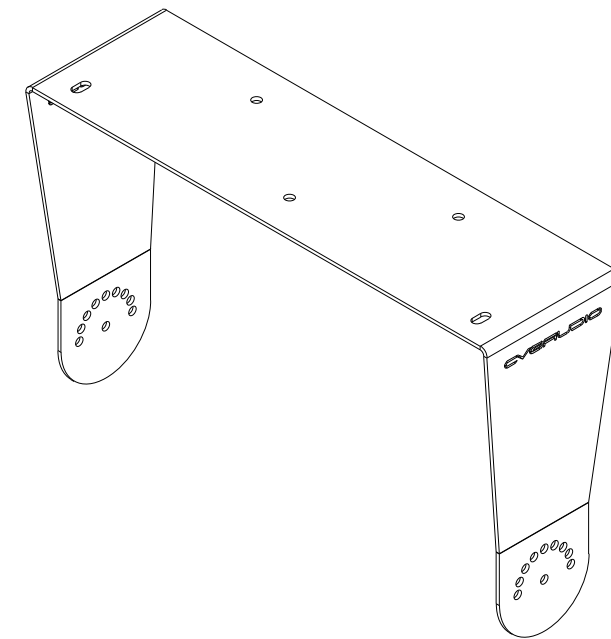

ВИД СВЕРХУ /
TOP VIEW

ВИД СБОКУ /
SIDE VIEW

ВИД СПЕРЕДИ /
FRONT VIEW

ПРИВЯЗКИ ПОСАДОЧНЫХ ОТВЕРСТИЙ

НАСТЕННЫЙ КРОНШТЕЙН
CVG AUDIO WM-LT-S6

SCALE: 1:5

UNITS: mm

3rd ANGLE
PROJECTION