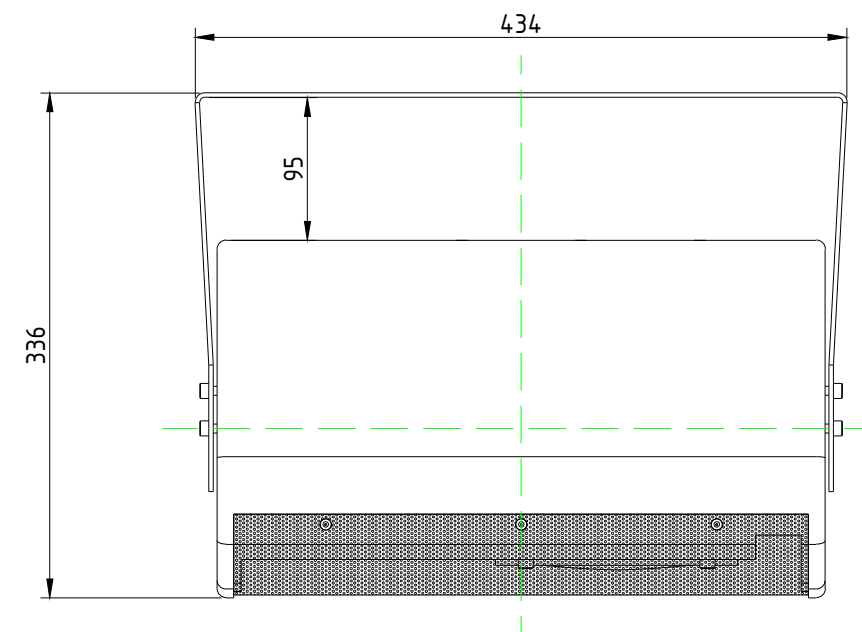

ВИД СВЕРХУ /
TOP VIEW

ВИД СБОКУ /
SIDE VIEW

ВИД СПЕРЕДИ /
FRONT VIEW

ПРИВЯЗКИ ПОСАДОЧНЫХ ОТВЕРСТИЙ

НАСТЕННЫЙ КРОНШТЕЙН
CVG AUDIO WM-LT-S6

SCALE: 1:5

UNITS: mm

3rd ANGLE
PROJECTION