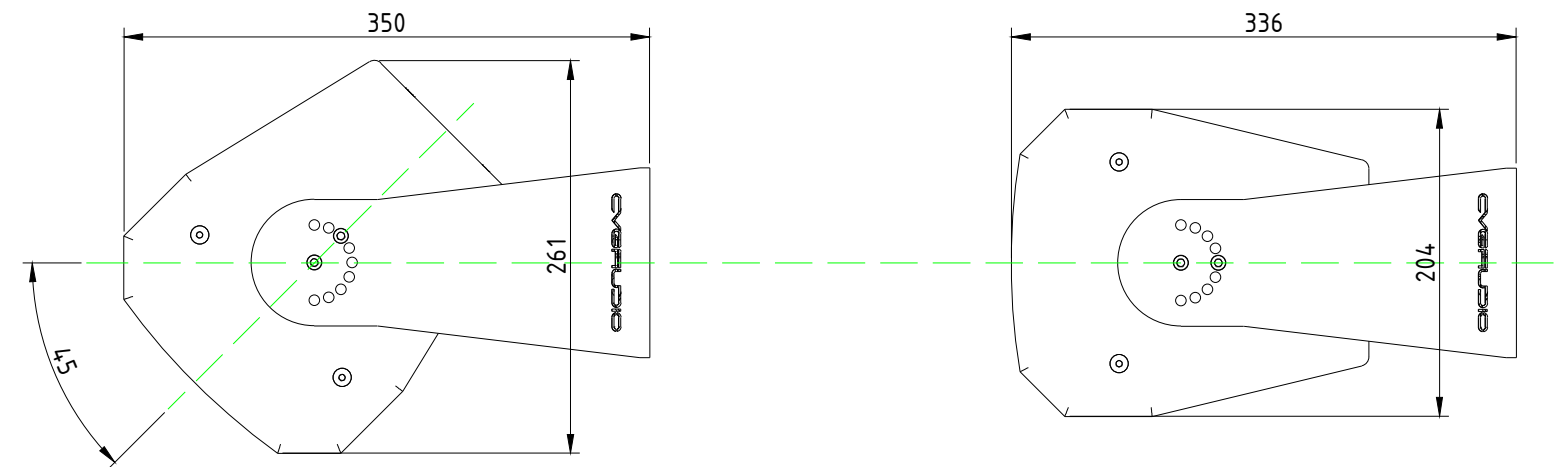

ВИД СВЕРХУ /
TOP VIEW

ВИД СБОКУ /
SIDE VIEW

ВИД СПЕРЕДИ /
FRONT VIEW

ПРИВЯЗКИ ПОСАДОЧНЫХ ОТВЕРСТИЙ

НАСТЕННЫЙ КРОНШТЕЙН
CVG AUDIO WM-LT-S6

SCALE: 1:5

UNITS: mm

3rd ANGLE
PROJECTION