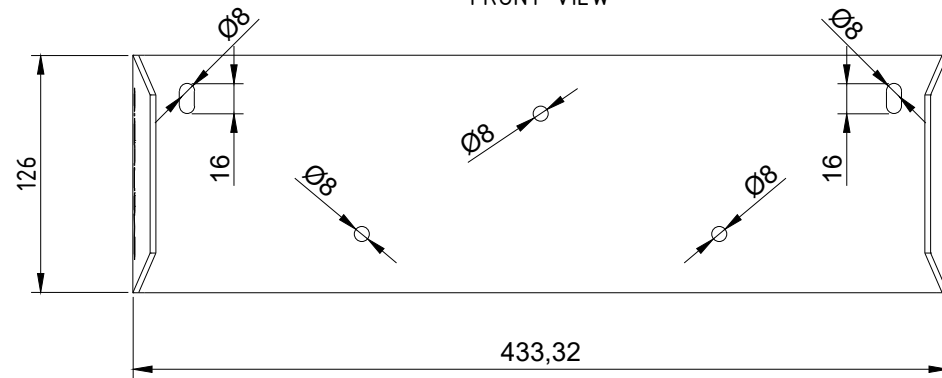

ВИД СВЕРХУ /
TOP VIEW

ВИД СБОКУ /
SIDE VIEW

ВИД СПЕРЕДИ /
FRONT VIEW

ПРИВЯЗКИ ПОСАДОЧНЫХ ОТВЕРСТИЙ

НАСТЕННЫЙ КРОНШТЕЙН
CVG AUDIO WM-LT-S6

SCALE: 1:5

UNITS: mm

3rd ANGLE
PROJECTION