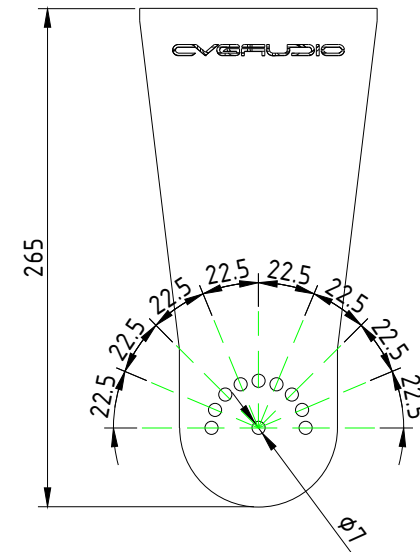

ВИД СВЕРХУ /
TOP VIEW

ВИД СБОКУ /
SIDE VIEW

ВИД СПЕРЕДИ /
FRONT VIEW

ПРИВЯЗКИ ПОСАДОЧНЫХ ОТВЕРСТИЙ

НАСТЕННЫЙ КРОНШТЕЙН
CVG AUDIO WM-LT-S6

SCALE: 1:5

UNITS: mm

3rd ANGLE
PROJECTION