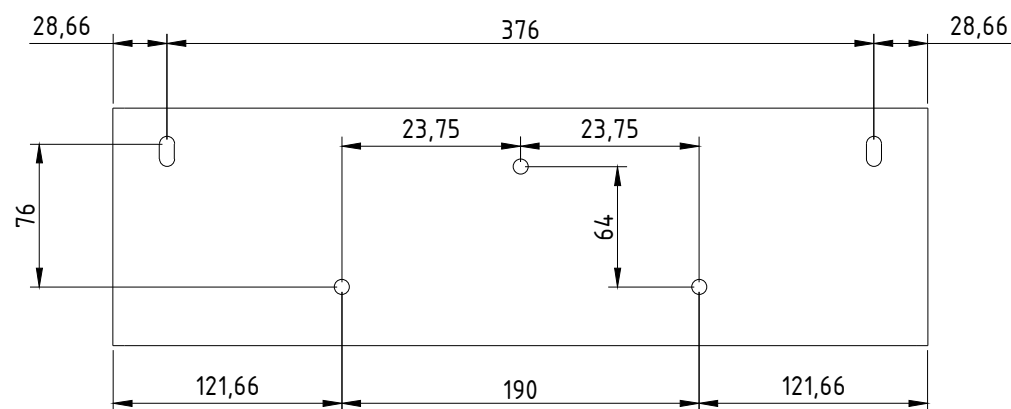

ВИД СВЕРХУ /
TOP VIEW

ВИД СБОКУ /
SIDE VIEW

ВИД СПЕРЕДИ /
FRONT VIEW

ПРИВЯЗКИ ПОСАДОЧНЫХ ОТВЕРСТИЙ

НАСТЕННЫЙ КРОНШТЕЙН
CVG AUDIO WM-LT-S6

SCALE: 1:5

UNITS: mm

3rd ANGLE
PROJECTION