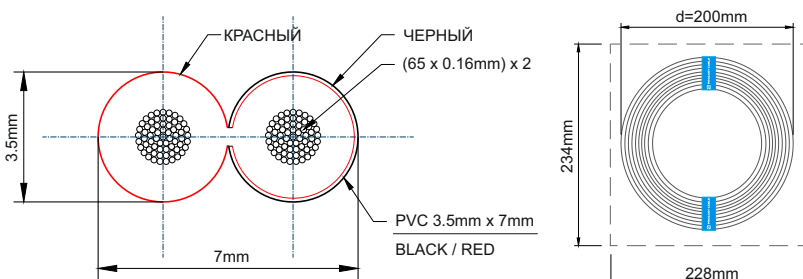

КОНТАКТЫ:

123182, г. Москва, ул. Щукинская, д.2, 2 этаж
Компания "СиВиДжи Аудио"
+7 499 190-20-10
sound@cvg.ru
www.cvg.ru

EAC
MADE IN CHINA
DESIGNED IN RUSSIA